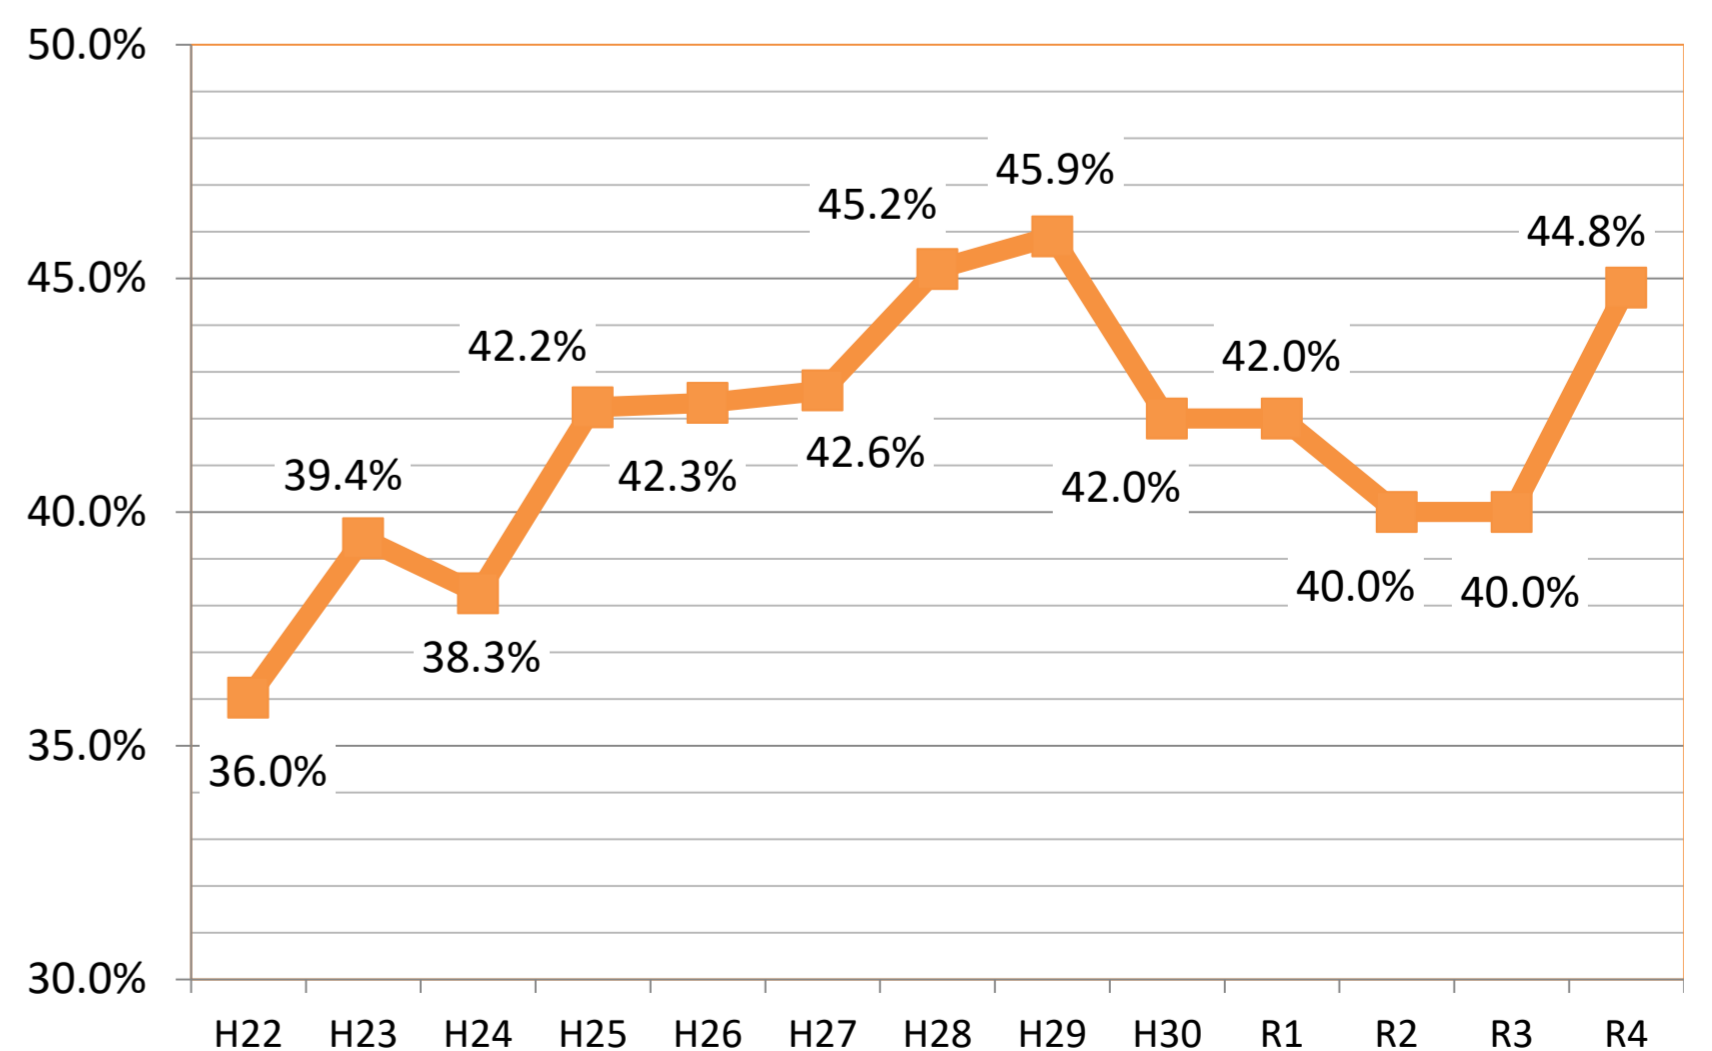

農学研究科女子大学院生比率

香川大学農学部は学生みんなが
活躍できる学部です。
のびのび力を発揮しています。

香大の先輩女子が気軽に質問にお答えします。
♪冷たい飲み物もあります♪