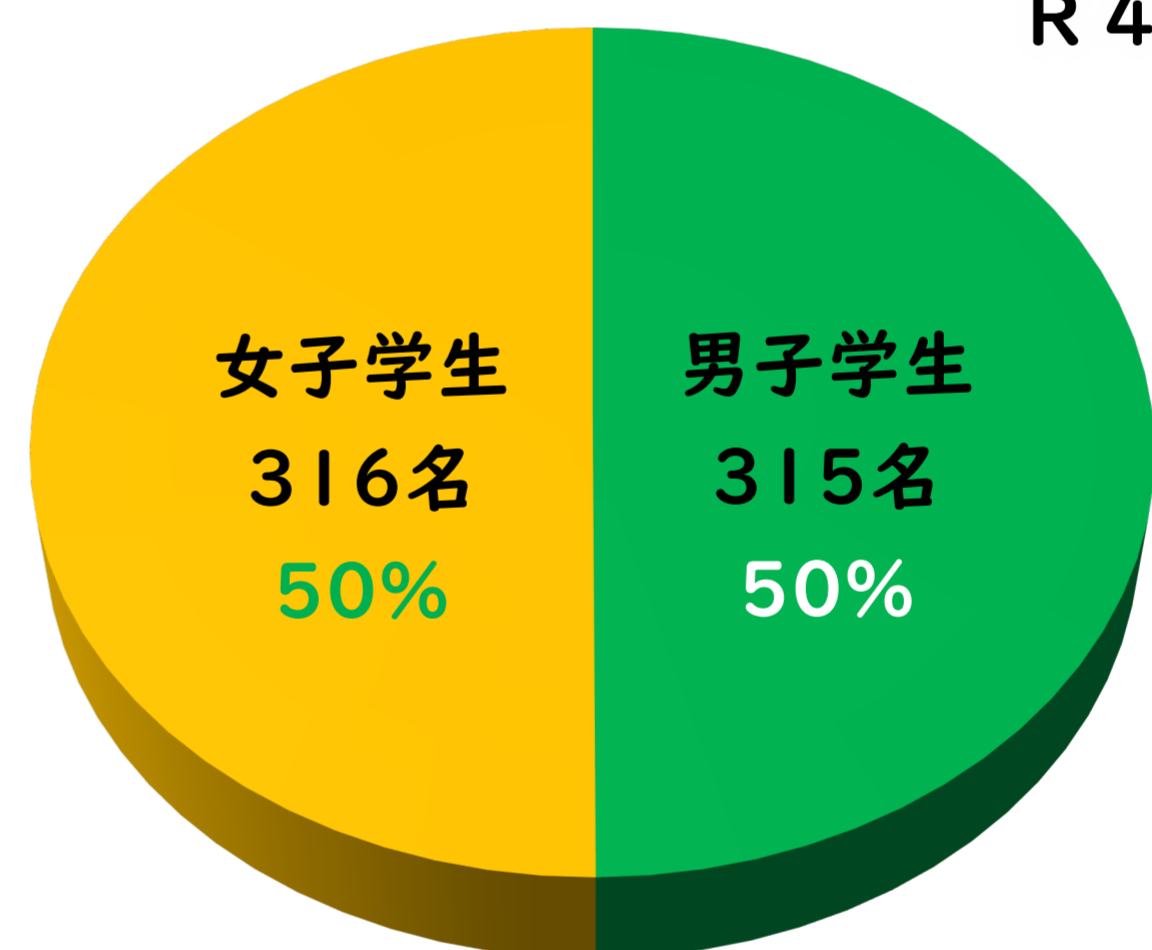

# 実験や観察が大好きな女子へ

～香大の先輩に聞いてみよう～

会場  
BW311

農学部ってどんな  
研究をやってるの？

女子の就業状況は？

農学部に進学するためには、どんな  
科目を勉強していただいいですか？

あなたの素朴な疑問、先生や先輩に相談しよう！

香川大学は研究者・技術者を目指す女子中高生を歓迎します！

※2年後期からコース別教育となります。

## 農学部の学部学生男女比

R 4.5.1 現在